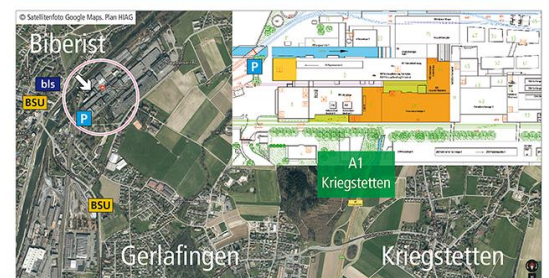

Das Ausstellergelände – Papieri Biberist

Batterie- und Sauerstoffkapazität vorhanden

Die Crew, das OK, hat eine hohe Moral und ist in der entscheidenden Phase auf unser Ziel „eine eindrückliche, spezielle und unvergessliche Leistungsschau 2017“ fokussiert. Dazu gehören Kinderhort, Muttertagsspecial, Tombola, Wettbewerbe und ebenso die Organisation und Auftritte unserer vielseitigen Vereine. Für ein familien- und gewerbefreundliches Ambiente wird gesorgt.